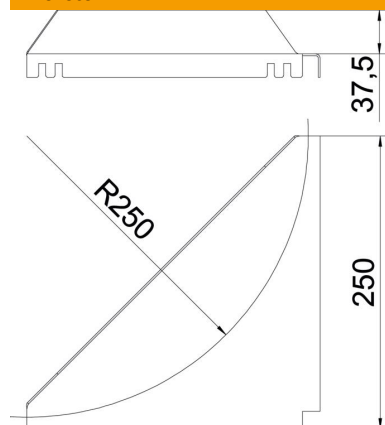

Muszaki adatlap

Saroklemez, DD

Cikkszám: 6221259

Az azonos magasságban futó kábeltrák T-leágazásának kialakításakor, -a saroklemez beépítésével- megnövelhető a kábelek felfekvési felülete.

St acél

DD szalaghorganyzott Zink/Alumínium, Double Dip

Törzsadatok

Cikkszám	6221259
Típus	LEB 50 DD
1. megnevezés	saroklemez
2. megnevezés	kábeltrához
Gyártó	OBO
Méret	R500mm
Anyag	acél
Felület	szalaghorganyzott Zink/Alumínium, Double Dip
Felületi szabvány	DIN EN 10346
Legkisebb eladási egység	1
menyiségegység	Darab
Súly	205,5 kg
súly-mértékegység	kg/100 darab

Műszaki adatlap

Saroklemez, DD

Cikkszám: 6221259

Méretetek

Magasság	45 mm
a méret	500 mm

Műszaki adatok

Sugár	500 mm
-------	--------