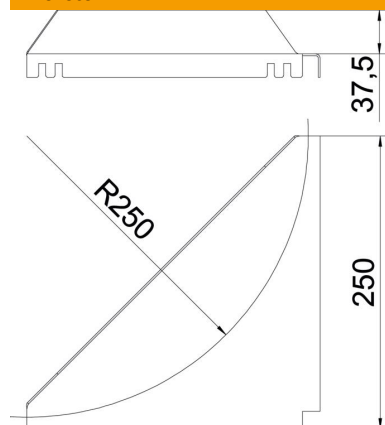

Muszaki adatlap

Saroklemez, DD

Cikkszám: 6221216

Az azonos magasságban futó kábeltrák T-leágazásának kialakításakor, -a saroklemez beépítésével- megnövelhető a kábelek felfekvési felülete.

St acél

DD szalaghorganyzott Zink/Alumínium, Double Dip

Törzsadatok

Cikkszám	6221216
Típus	LEB 25 DD
1. megnevezés	saroklemez
2. megnevezés	kábeltrához
Gyártó	OBO
Méret	R250mm
Anyag	acél
Felület	szalaghorganyzott Zink/Alumínium, Double Dip
Felületi szabvány	DIN EN 10346
Legkisebb eladási egység	1
mennyiségegység	Darab
Súly	63,6 kg
súly-mértékegység	kg/100 darab

Műszaki adatlap

Saroklemez, DD

Cikkszám: 6221216

Méretetek

Magasság	45 mm
a méret	250 mm

Műszaki adatok

Sugár	250 mm
-------	--------