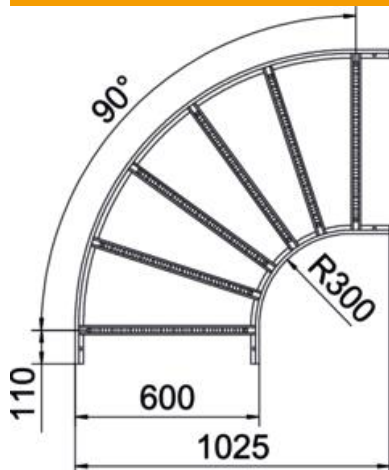

# Muszaki adatlap

90°-os sarokidom, 60 FT

Cikkszám: 6225070

90°-os vízszintes sarokidom hegesztett létrafokkal minden 60 mm oldalmagasságú kábellétrához.  
A szükséges mennyiségű összekötőt külön meg kell rendelni.

## Törzsadatok

Cikkszám	6225070
Típus	LB 90 660 R3 FT
1. megnevezés	90°-os sarokidom
2. megnevezés	kábellétrához
Gyártó	OBO
Méret	60x600
Anyag	acél
Felület	merítetten tűzihorganyzott
Felületi szabvány	DIN EN ISO 1461
Legkisebb eladási egység mennyiségegység	1 Darab
Súly	562,7 kg
súly-mértékegység	kg/100 darab

# Muszaki adatlap

90°-os sarokidom, 60 FT

Cikkszám: 6225070

## Méretetek

szélesség	600 mm
Magasság	60 mm
B méret	600 mm
R méret	600 mm