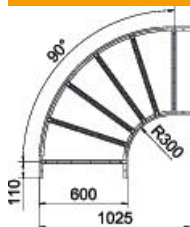

Muszaki adatlap

90°-os sarokidom, 60 FS

Cikkszám: 6225050

90°-os vízszintes sarokidom hegesztett létrafokkal minden 60 mm oldalmagasságú kábellétrához.
A szükséges mennyiségű összekötőt külön meg kell rendelni.

St acél

FS szalaghorganyzott

Törzsadatok

Cikkszám	6225050
Típus	LB 90 660 R3 FS
1. megnevezés	90°-os sarokidom
2. megnevezés	kábellétrához
Gyártó	OBO
Méret	60x600
Anyag	acél
Felület	szalaghorganyzott
Felületi szabvány	DIN EN 10346
Legkisebb eladási egység mennyiségegység	1 Darab
Súly	524,6 kg
súly-mértékegység	kg/100 darab

Muszaki adatlap

90°-os sarokidom, 60 FS

Cikkszám: 6225050

Méretetek

szélesség	600 mm
Magasság	60 mm
B méret	600 mm
R méret	600 mm

Műszaki adatok

Lehajlás (derékszög)	90°
A létrafokok kivitele	Profil perforált
Az oldalprofil kivitele	lapos profil
Összekötők kivitele	összekötő nélkül
Tűzálló kábelrendszerek –	nem
Irányváltás	vízszintes
Rozsdamentes acél, maratott	nem
Csuklósan mozgó	nem
Oldalperforálás	nem
Nagyfeszítávú kivitel	nem
Pofa-lemezvastagság	1,5 mm