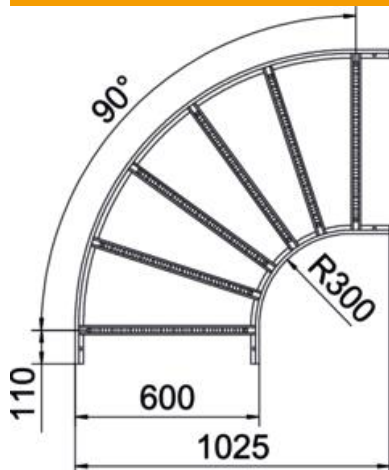

# Muszaki adatlap

90°-os sarokidom, 60 A2

Cikkszám: 6225090

90°-os vízszintes sarokidom hegesztett létrafokkal minden 60 mm oldalmagasságú kábellétrához.  
A szükséges mennyiségű összekötőt külön meg kell rendelni.

## Törzsadatok

Cikkszám	6225090
Típus	LB 90 660 R3 A2
1. megnevezés	90°-os sarokidom
2. megnevezés	kábellétrához
Gyártó	OBO
Méret	60x600
Anyag	rozsdamentes acél, 1.4301
Felület	felületkezelés nélkül, utókezelt
Felületi szabvány	
Legkisebb eladási egység mennyiségegység	1 Darab
Súly	524,6 kg
súly-mértékegység	kg/100 darab

## Méretetek

szélesség	600 mm
Magasság	60 mm
B méret	600 mm
R méret	600 mm