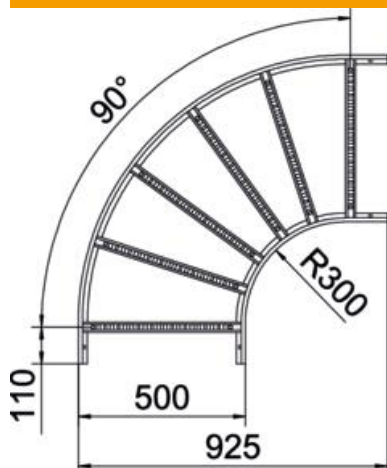

# Muszaki adatlap

90°-os sarokidom, 60 FT

Cikkszám: 6225068

90°-os vízszintes sarokidom hegesztett létrafokkal minden 60 mm oldalmagasságú kábellétrához.  
A szükséges mennyiségű összekötőt külön meg kell rendelni.

## Törzsadatok

Cikkszám	6225068
Típus	LB 90 650 R3 FT
1. megnevezés	90°-os sarokidom
2. megnevezés	kábellétrához
Gyártó	OBO
Méret	60x500
Anyag	acél
Felület	merítetten tűzihorganyzott
Felületi szabvány	DIN EN ISO 1461
Legkisebb eladási egység mennyiségegység	1 Darab
Súly	492,6 kg
súly-mértékegység	kg/100 darab

# Muszaki adatlap

90°-os sarokidom, 60 FT

Cikkszám: 6225068

## Méretetek

szélesség	500 mm
Magasság	60 mm
B méret	500 mm
R méret	500 mm