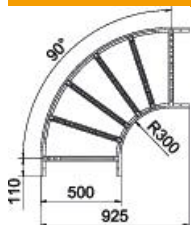

## Törzsadatok

Cikkszám	6225048
Típus	LB 90 650 R3 FS
1. megnevezés	90°-os sarokidom
2. megnevezés	kábellétrához
Gyártó	OBO
Méret	60x500
Anyag	acél
Felület	szalaghorganyzott
Felületi szabvány	DIN EN 10346
Legkisebb eladási egység mennyiségegység	1 Darab
Súly	458,6 kg
súly-mértékegység	kg/100 darab

## Méretetek

szélesség	500 mm
Magasság	60 mm
B méret	500 mm
R méret	500 mm