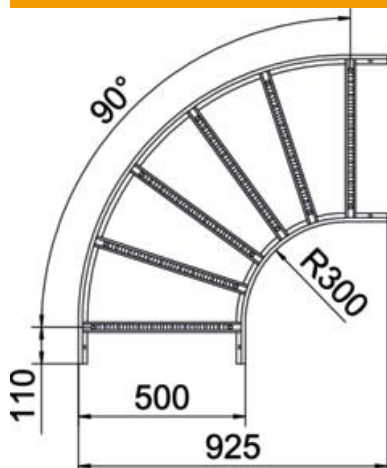

# Muszaki adatlap

90°-os sarokidom, 60 A4

Cikkszám: 6225108

90°-os vízszintes sarokidom hegesztett létrafokkal minden 60 mm oldalmagasságú kábellétrához.  
A szükséges mennyiségű összekötőt külön meg kell rendelni.

## Törzsadatok

Cikkszám	6225108
Típus	LB 90 650 R3 A4
1. megnevezés	90°-os sarokidom
2. megnevezés	kábellétrához
Gyártó	OBO
Méret	60x500
Anyag	rozsdamentes acél, 1.4571
Felület	felületkezelés nélkül, utókezelt
Felületi szabvány	
Legkisebb eladási egység	1
mennyiségegység	Darab
Súly	458,6 kg
súly-mértékegység	kg/100 darab

## Méretetek

szélesség	500 mm
Magasság	60 mm
B méret	500 mm
R méret	500 mm