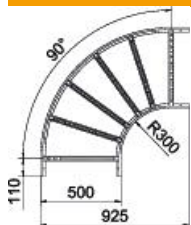

Muszaki adatlap

90°-os sarokidom, 60 A2

Cikkszám: 6225088

90°-os vízszintes sarokidom hegesztett létrafokkal minden 60 mm oldalmagasságú kábellétrához.
A szükséges mennyiségű összekötőt külön meg kell rendelni.

A2 rozsdamentes acél, (W. Nr. 1.4301)

2B felületkezelés nélkül, utókezelt

Törzsadatok

Cikkszám	6225088
Típus	LB 90 650 R3 A2
1. megnevezés	90°-os sarokidom
2. megnevezés	kábellétrához
Gyártó	OBO
Méret	60x500
Anyag	rozsdamentes acél, 1.4301
Felület	felületkezelés nélkül, utókezelt
Felületi szabvány	
Legkisebb eladási egység	1
mennyiségegység	Darab
Súly	458,6 kg
súly-mértékegység	kg/100 darab

Muszaki adatlap

90°-os sarokidom, 60 A2

Cikkszám: 6225088

Méretetek

szélesség	500 mm
Magasság	60 mm
B méret	500 mm
R méret	500 mm

Műszaki adatok

Lehajlás (derékszög)	90°
A létrafokok kivitele	Profil perforált
Az oldalprofil kivitele	lapos profil
Összekötők kivitele	összekötő nélkül
Tűzálló kábelrendszerek –	nem
Irányváltás	vízszintes
Rozsdamentes acél, maratott	nem
Csuklósan mozgó	nem
Oldalperforálás	nem
Nagyfeszítávú kivitel	nem
Pofa-lemezvastagság	1,5 mm