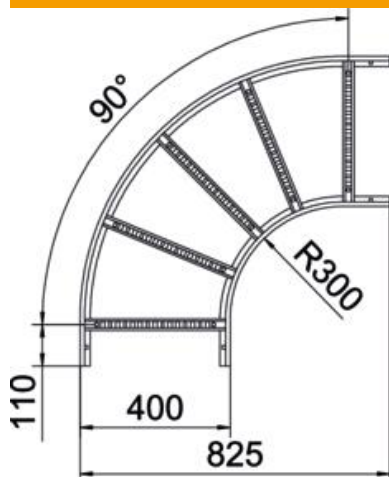

# Muszaki adatlap

90°-os sarokidom, 60 FS

Cikkszám: 6225046

90°-os vízszintes sarokidom hegesztett létrafokkal minden 60 mm oldalmagasságú kábellétrához.  
A szükséges mennyiségű összekötőt külön meg kell rendelni.

## Törzsadatok

Cikkszám	6225046
Típus	LB 90 640 R3 FS
1. megnevezés	90°-os sarokidom
2. megnevezés	kábellétrához
Gyártó	OBO
Méret	60x400
Anyag	acél
Felület	szalaghorganyzott
Felületi szabvány	DIN EN 10346
Legkisebb eladási egység mennyiségegység	1 Darab
Súly	368,7 kg
súly-mértékegység	kg/100 darab

## Méretetek

szélesség	400 mm
Magasság	60 mm
B méret	400 mm
R méret	400 mm