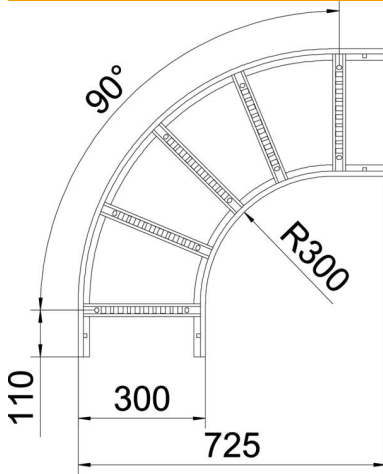

Muszaki adatlap

90°-os sarokidom, 60 A4

Cikkszám: 6225106

90°-os vízszintes sarokidom hegesztett létrafokkal minden 60 mm oldalmagasságú kábellétrához.
A szükséges mennyiségű összekötőt külön meg kell rendelni.

A4 rozsdamentes acél, 1.4571

2B felületkezelés nélkül, utókezelt

Törzsadatok

Cikkszám	6225106
Típus	LB 90 640 R3 A4
1. megnevezés	90°-os sarokidom
2. megnevezés	kábellétrához
Gyártó	OBO
Méret	60x400
Anyag	rozsdamentes acél, 1.4571
Felület	felületkezelés nélkül, utókezelt
Felületi szabvány	
Legkisebb eladási egység mennyiségegység	1 Darab
Súly	378,2 kg
súly-mértékegység	kg/100 darab

Muszaki adatlap

90°-os sarokidom, 60 A4

Cikkszám: 6225106

Méretetek

szélesség	400 mm
Magasság	60 mm
B méret	400 mm
R méret	400 mm

Műszaki adatok

Lehajlás (derékszög)	90°
A létrafokok kivitele	Profil perforált
Az oldalprofil kivitele	lapos profil
Összekötők kivitele	összekötő nélkül
Tűzálló kábelrendszerek –	nem
Irányváltás	vízszintes
Rozsdamentes acél, maratott	nem
Csuklósan mozgó	nem
Oldalperforálás	nem
Nagyfeszítvű kivitel	nem
Pofa-lemezvastagság	1,5 mm