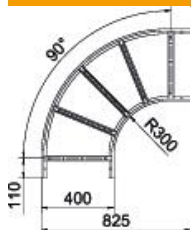

Muszaki adatlap

90°-os sarokidom, 60 A2

Cikkszám: 6225086

90°-os vízszintes sarokidom hegesztett létrafokkal minden 60 mm oldalmagasságú kábellétrához.
A szükséges mennyiségű összekötőt külön meg kell rendelni.

A2 rozsdamentes acél, (W. Nr. 1.4301)

2B felületkezelés nélkül, utókezelt

Törzsadatok

Cikkszám	6225086
Típus	LB 90 640 R3 A2
1. megnevezés	90°-os sarokidom
2. megnevezés	kábellétrához
Gyártó	OBO
Méret	60x400
Anyag	rozsdamentes acél, 1.4301
Felület	felületkezelés nélkül, utókezelt
Felületi szabvány	
Legkisebb eladási egység mennyiségegység	1 Darab
Súly	373,4 kg
súly-mértékegység	kg/100 darab

Muszaki adatlap

90°-os sarokidom, 60 A2

Cikkszám: 6225086

Méretetek

szélesség	400 mm
Magasság	60 mm
B méret	400 mm
R méret	400 mm

Műszaki adatok

Lehajlás (derékszög)	90°
A létrafokok kivitele	Profil perforált
Az oldalprofil kivitele	lapos profil
Összekötők kivitele	összekötő nélkül
Tűzálló kábelrendszerek –	nem
Irányváltás	vízszintes
Rozsdamentes acél, maratott	nem
Csuklósan mozgó	nem
Oldalperforálás	nem
Nagyfeszítávú kivitel	nem
Pofa-lemezvastagság	1,5 mm