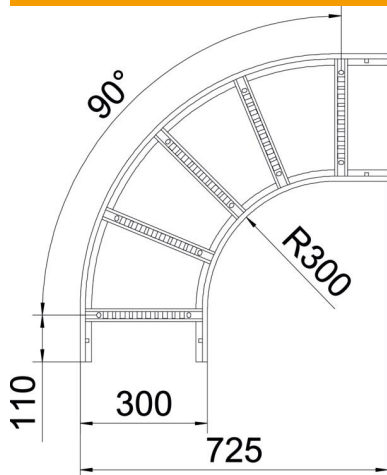

Muszaki adatlap

90°-os sarokidom, 60 FT

Cikkszám: 6225064

90°-os vízszintes sarokidom hegesztett létrafokkal minden 60 mm oldalmagasságú kábellétrához.
A szükséges mennyiségű összekötőt külön meg kell rendelni.

St acél

FT merítetten tűzihorganyzott

Törzsadatok

Cikkszám	6225064
Típus	LB 90 630 R3 FT
1. megnevezés	90°-os sarokidom
2. megnevezés	kábellétrához
Gyártó	OBO
Méret	60x300
Anyag	acél
Felület	merítetten tűzihorganyzott
Felületi szabvány	DIN EN ISO 1461
Legkisebb eladási egység mennyiségegység	1 Darab
Súly	338,5 kg
súly-mértékegység	kg/100 darab

Muszaki adatlap

90°-os sarokidom, 60 FT

Cikkszám: 6225064

Méretetek

szélesség	300 mm
Magasság	60 mm
B méret	300 mm
R méret	300 mm

Műszaki adatok

Lehajlás (derékszög)	90°
A létrafokok kivitele	Profil perforált
Az oldalprofil kivitele	lapos profil
Összekötők kivitele	összekötő nélkül
Tűzálló kábelrendszerek –	nem
Irányváltás	vízszintes
Rozsdamentes acél, maratott	nem
Csuklósan mozgó	nem
Oldalperforálás	nem
Nagyfeszítvű kivitel	nem
Pofa-lemezvastagság	1,5 mm