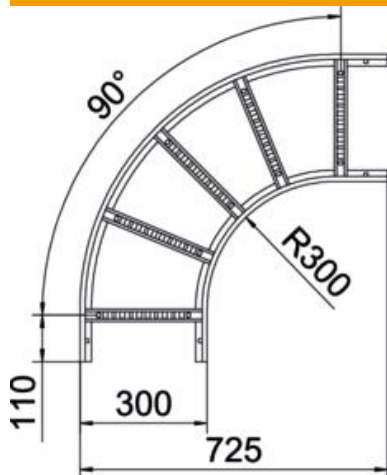

Muszaki adatlap

90°-os sarokidom, 60 FS

Cikkszám: 6225044

90°-os vízszintes sarokidom hegesztett létrafokkal minden 60 mm oldalmagasságú kábellétrához.
A szükséges mennyiségű összekötőt külön meg kell rendelni.

St acél

FS szalaghorganyzott

Törzsadatok

Cikkszám	6225044
Típus	LB 90 630 R3 FS
1. megnevezés	90°-os sarokidom
2. megnevezés	kábellétrához
Gyártó	OBO
Méret	60x300
Anyag	acél
Felület	szalaghorganyzott
Felületi szabvány	DIN EN 10346
Legkisebb eladási egység mennyiségegység	1 Darab
Súly	318,3 kg
súly-mértékegység	kg/100 darab

Muszaki adatlap

90°-os sarokidom, 60 FS

Cikkszám: 6225044

Méretetek

szélesség	300 mm
Magasság	60 mm
B méret	300 mm
R méret	300 mm

Műszaki adatok

Lehajlás (derékszög)	90°
A létrafokok kivitele	Profil perforált
Az oldalprofil kivitele	lapos profil
Összekötők kivitele	összekötő nélkül
Tűzálló kábelrendszerek –	nem
Irányváltás	vízszintes
Rozsdamentes acél, maratott	nem
Csuklósan mozgó	nem
Oldalperforálás	nem
Nagyfeszítávú kivitel	nem
Pofa-lemezvastagság	1,5 mm