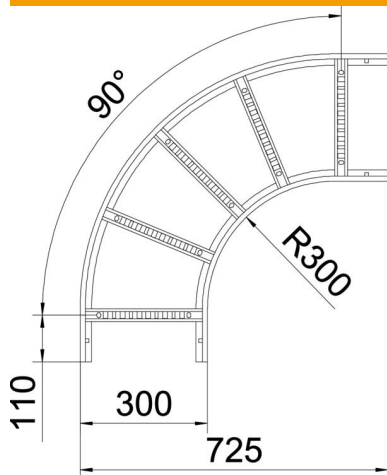

Muszaki adatlap

90°-os sarokidom, 60 A2

Cikkszám: 6225084

90°-os vízszintes sarokidom hegesztett létrafokkal minden 60 mm oldalmagasságú kábellétrához.
A szükséges mennyiségű összekötőt külön meg kell rendelni.

A2 rozsdamentes acél, (W. Nr. 1.4301)

2B felületkezelés nélkül, utókezelt

Törzsadatok

Cikkszám	6225084
Típus	LB 90 630 R3 A2
1. megnevezés	90°-os sarokidom
2. megnevezés	kábellétrához
Gyártó	OBO
Méret	60x300
Anyag	rozsdamentes acél, 1.4301
Felület	felületkezelés nélkül, utókezelt
Felületi szabvány	
Legkisebb eladási egység mennyiségegység	1 Darab
Súly	322,3 kg
súly-mértékegység	kg/100 darab

Muszaki adatlap

90°-os sarokidom, 60 A2

Cikkszám: 6225084

Méretetek

szélesség	300 mm
Magasság	60 mm
B méret	300 mm
R méret	300 mm

Műszaki adatok

Lehajlás (derékszög)	90°
A létrafokok kivitele	Profil perforált
Az oldalprofil kivitele	lapos profil
Összekötők kivitele	összekötő nélkül
Tűzálló kábelrendszerek –	nem
Irányváltás	vízszintes
Rozsdamentes acél, maratott	nem
Csuklósan mozgó	nem
Oldalperforálás	nem
Nagyfeszítvű kivitel	nem
Pofa-lemezvastagság	1,5 mm