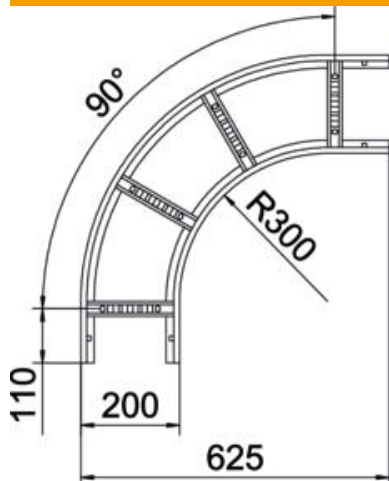

Muszaki adatlap

90°-os sarokidom, 60 FT

Cikkszám: 6225062

90°-os vízszintes sarokidom hegesztett létrafokkal minden 60 mm oldalmagasságú kábellétrához.
A szükséges mennyiségű összekötőt külön meg kell rendelni.

St acél

FT merítetten tűzihorganyzott

Törzsadatok

Cikkszám	6225062
Típus	LB 90 620 R3 FT
1. megnevezés	90°-os sarokidom
2. megnevezés	kábellétrához
Gyártó	OBO
Méret	60x200
Anyag	acél
Felület	merítetten tűzihorganyzott
Felületi szabvány	DIN EN ISO 1461
Legkisebb eladási egység mennyiségegység	1 Darab
Súly	269,8 kg
súly-mértékegység	kg/100 darab

Muszaki adatlap

90°-os sarokidom, 60 FT

Cikkszám: 6225062

Méretetek

szélesség	200 mm
Magasság	60 mm
B méret	200 mm
R méret	200 mm

Műszaki adatok

Lehajlás (derékszög)	90°
A létrafokok kivitele	Profil perforált
Az oldalprofil kivitele	lapos profil
Összekötők kivitele	összekötő nélkül
Tűzálló kábelrendszerek – Irányváltás	nem vízszintes
Rozsdamentes acél, maratott	nem
Csuklósan mozgó	nem
Oldalperforálás	nem
Nagyfeszítávú kivitel	nem
Pofa-lemezvastagság	1,5 mm