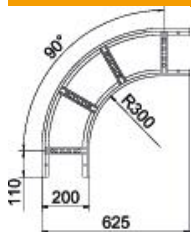

## Törzsadatok

Cikkszám	6225042
Típus	LB 90 620 R3 FS
1. megnevezés	90°-os sarokidom
2. megnevezés	kábellétrához
Gyártó	OBO
Méret	60x200
Anyag	acél
Felület	szalaghorganyzott
Felületi szabvány	DIN EN 10346
Legkisebb eladási egység mennyiségegység	1 Darab
Súly	254,5 kg
súly-mértékegység	kg/100 darab

## Méretetek

szélesség	200 mm
Magasság	60 mm
B méret	200 mm
R méret	200 mm