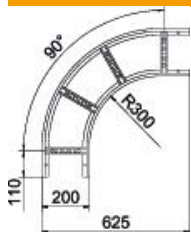

Muszaki adatlap

90°-os sarokidom, 60 A4

Cikkszám: 6225102

90°-os vízszintes sarokidom hegesztett létrafokkal minden 60 mm oldalmagasságú kábellétrához.
A szükséges mennyiségű összekötőt külön meg kell rendelni.

A4 rozsdamentes acél, 1.4571

2B felületkezelés nélkül, utókezelt

Törzsadatok

Cikkszám	6225102
Típus	LB 90 620 R3 A4
1. megnevezés	90°-os sarokidom
2. megnevezés	kábellétrához
Gyártó	OBO
Méret	60x200
Anyag	rozsdamentes acél, 1.4571
Felület	felületkezelés nélkül, utókezelt
Felületi szabvány	
Legkisebb eladási egység mennyiségegység	1 Darab
Súly	261 kg
súly-mértékegység	kg/100 darab

Muszaki adatlap

90°-os sarokidom, 60 A4

Cikkszám: 6225102

Méretetek

szélesség	200 mm
Magasság	60 mm
B méret	200 mm
R méret	200 mm

Műszaki adatok

Lehajlás (derékszög)	90°
A létrafokok kivitele	Profil perforált
Az oldalprofil kivitele	lapos profil
Összekötők kivitele	összekötő nélkül
Tűzálló kábelrendszerek –	nem
Irányváltás	vízszintes
Rozsdamentes acél, maratott	nem
Csuklósan mozgó	nem
Oldalperforálás	nem
Nagyfeszítávú kivitel	nem
Pofa-lemezvastagság	1,5 mm