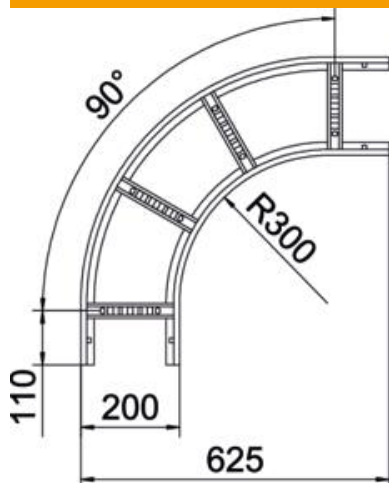

Muszaki adatlap

90°-os sarokidom, 60 A2

Cikkszám: 6225082

90°-os vízszintes sarokidom hegesztett létrafokkal minden 60 mm oldalmagasságú kábellétrához.
A szükséges mennyiségű összekötőt külön meg kell rendelni.

A2 rozsdamentes acél, (W. Nr. 1.4301)

2B felületkezelés nélkül, utókezelt

Törzsadatok

Cikkszám	6225082
Típus	LB 90 620 R3 A2
1. megnevezés	90°-os sarokidom
2. megnevezés	kábellétrához
Gyártó	OBO
Méret	60x200
Anyag	rozsdamentes acél, 1.4301
Felület	felületkezelés nélkül, utókezelt
Felületi szabvány	
Legkisebb eladási egység mennyiségegység	1 Darab
Súly	257,8 kg
súly-mértékegység	kg/100 darab

Műszaki adatlap

90°-os sarokidom, 60 A2

Cikkszám: 6225082

Méretetek

szélesség	200 mm
Magasság	60 mm
B méret	200 mm
R méret	200 mm

Műszaki adatok

Lehajlás (derékszög)	90°
A létrafokok kivitele	Profil perforált
Az oldalprofil kivitele	lapos profil
Összekötők kivitele	összekötő nélkül
Tűzálló kábelrendszerek –	nem
Irányváltás	vízszintes
Rozsdamentes acél, maratott	nem
Csuklósan mozgó	nem
Oldalperforálás	nem
Nagyfeszítávú kivitel	nem
Pofa-lemezvastagság	1,5 mm