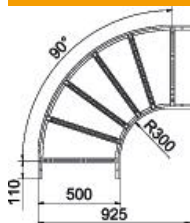

## Törzsadatok

Cikkszám	6225150
Típus	LB 90 1150 R3 FT
1. megnevezés	90°-os sarokidom
2. megnevezés	kábellétrához
Gyártó	OBO
Méret	110x500
Anyag	acél
Felület	merítetten tűzihorganyzott
Felületi szabvány	DIN EN ISO 1461
Legkisebb eladási egység mennyiségegység	1 Darab
Súly	619,6 kg
súly-mértékegység	kg/100 darab

## Méretetek

szélesség	500 mm
Magasság	110 mm
B méret	500 mm
R méret	500 mm