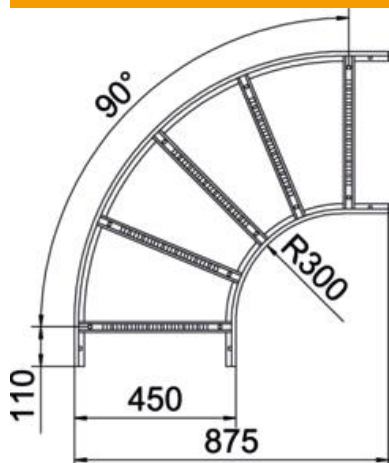

Muszaki adatlap

90°-os sarokidom, FT

Cikkszám: 6225148

90°-os vízszintes sarokidom hegesztett létrafokkal minden 110 mm oldalmagasságú kábellétrához.
A szükséges mennyiségű összekötőt külön meg kell rendelni.

St acél

FT merítetten tűzihorganyzott

Törzsadatok

Cikkszám	6225148
Típus	LB 90 1145 R3 FT
1. megnevezés	90°-os sarokidom
2. megnevezés	kábellétrához
Gyártó	OBO
Méret	110x450
Anyag	acél
Felület	merítetten tűzihorganyzott
Felületi szabvány	DIN EN ISO 1461
Legkisebb eladási egység mennyiségegység	1 Darab
Súly	555,8 kg
súly-mértékegység	kg/100 darab

Muszaki adatlap

90°-os sarokidom, FT

Cikkszám: 6225148

Méretetek

szélesség	450 mm
Magasság	110 mm
B méret	450 mm
R méret	450 mm

Műszaki adatok

Lehajlás (derékszög)	90°
A létrafokok kivitele	Profil perforált
Az oldalprofil kivitele	lapos profil
Összekötők kivitele	összekötő nélkül
Tűzálló kábelrendszerek –	nem
Irányváltás	vízszintes
Rozsdamentes acél, maratott	nem
Csuklósan mozgó	nem
Oldalperforálás	nem
Nagyfeszítávú kivitel	nem
Pofa-lemezvastagság	1,5 mm