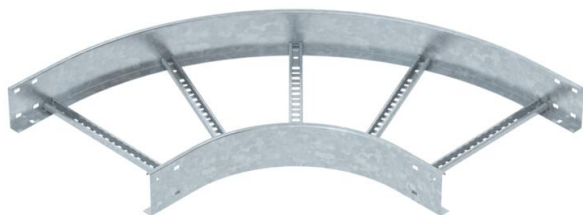

Muszaki adatlap

90°-os sarokidom, FT

Cikkszám: 6225148

90°-os vízszintes sarokidom hegesztett létrafokkal minden 110 mm oldalmagasságú kábellétrához.
A szükséges mennyiségű összekötőt külön meg kell rendelni.

St acél

FT merítetten tűzihorganyzott

Törzsadatok

Cikkszám	6225148
Típus	LB 90 1145 R3 FT
1. megnevezés	90°-os sarokidom
2. megnevezés	kábellétrához
Gyártó	OBO
Méret	110x450
Anyag	acél
Felület	merítetten tűzihorganyzott
Felületi szabvány	DIN EN ISO 1461
Legkisebb eladási egység mennyiségegység	1 Darab
Súly	555,8 kg
súly-mértékegység	kg/100 darab

Muszaki adatlap

90°-os sarokidom, FT

Cikkszám: 6225148

Méretetek

szélesség	450 mm
Magasság	110 mm
B méret	450 mm
R méret	450 mm

Műszaki adatok

Lehajlás (derékszög)	90°
A létrafokok kivitele	Profil perforált
Az oldalprofil kivitele	lapos profil
Összekötők kivitele	összekötő nélkül
Tűzálló kábelrendszerek –	nem
Irányváltás	vízszintes
Rozsdamentes acél, maratott	nem
Csuklósan mozgó	nem
Oldalperforálás	nem
Nagyfeszítávú kivitel	nem
Pofa-lemezvastagság	1,5 mm