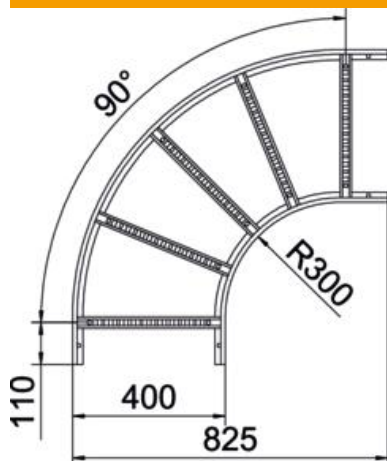

Muszaki adatlap

90°-os sarokidom, 110 FT

Cikkszám: 6225146

90°-os vízszintes sarokidom hegesztett létrafokkal minden 110 mm oldalmagasságú kábellétrához.
A szükséges mennyiségű összekötőt külön meg kell rendelni.

St acél

FT merítetten tűzihorganyzott

Törzsadatok

Cikkszám	6225146
Típus	LB 90 1140 R3 FT
1. megnevezés	90°-os sarokidom
2. megnevezés	kábellétrához
Gyártó	OBO
Méret	110x400
Anyag	acél
Felület	merítetten tűzihorganyzott
Felületi szabvány	DIN EN ISO 1461
Legkisebb eladási egység mennyiségegység	1 Darab
Súly	521,4 kg
súly-mértékegység	kg/100 darab

Műszaki adatlap

90°-os sarokidom, 110 FT

Cikkszám: 6225146

Méretetek

szélesség	400 mm
Magasság	110 mm
B méret	400 mm
R méret	400 mm

Műszaki adatok

Lehajlás (derékszög)	90°
A létrafokok kivitele	Profil perforált
Az oldalprofil kivitele	lapos profil
Összekötők kivitele	összekötő nélkül
Tűzálló kábelrendszerek –	nem
Irányváltás	vízszintes
Rozsdamentes acél, maratott	nem
Csuklósan mozgó	nem
Oldalperforálás	nem
Nagyfeszítávú kivitel	nem
Pofa-lemezvastagság	1,5 mm