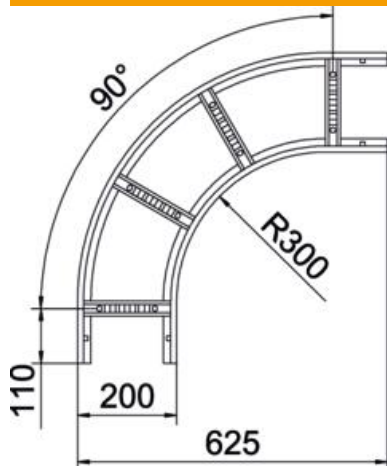

# Muszaki adatlap

90°-os sarokidom, 110 FT

Cikkszám: 6225142

90°-os vízszintes sarokidom hegesztett létrafokkal minden 110 mm oldalmagasságú kábellétrához.  
A szükséges mennyiségű összekötőt külön meg kell rendelni.

## Törzsadatok

Cikkszám	6225142
Típus	LB 90 1120 R3 FT
1. megnevezés	90°-os sarokidom
2. megnevezés	kábellétrához
Gyártó	OBO
Méret	110x200
Anyag	acél
Felület	merítetten tűzihorganyzott
Felületi szabvány	DIN EN ISO 1461
Legkisebb eladási egység	1
mennyiségegység	Darab
Súly	379,7 kg
súly-mértékegység	kg/100 darab

# Muszaki adatlap

90°-os sarokidom, 110 FT

Cikkszám: 6225142

## Méretetek

szélesség	200 mm
Magasság	110 mm
B méret	200 mm
R méret	200 mm