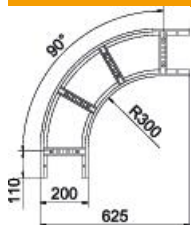

## Törzsadatok

Cikkszám	6225122
Típus	LB 90 1120 R3 FS
1. megnevezés	90°-os sarokidom
2. megnevezés	kábellétrához
Gyártó	OBO
Méret	110x200
Anyag	acél
Felület	szalaghorganyzott
Felületi szabvány	DIN EN 10346
Legkisebb eladási egység mennyiségegység	1 Darab
Súly	355,3 kg
súly-mértékegység	kg/100 darab

## Méretetek

szélesség	200 mm
Magasság	110 mm
B méret	200 mm
R méret	200 mm