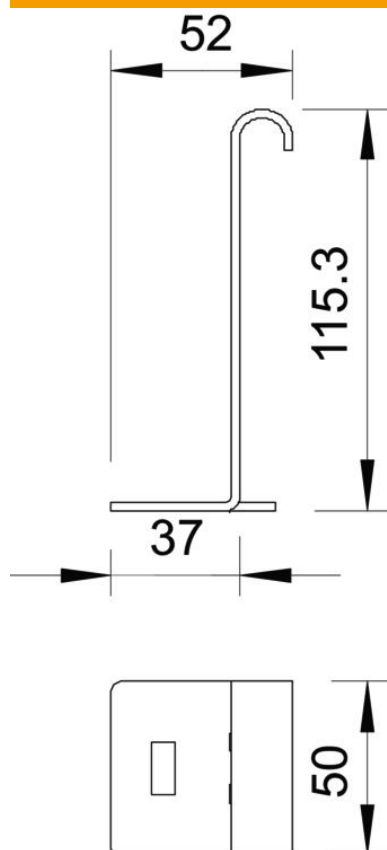

Muszaki adatlap

Csatlakozóelem, FT

Cikkszám: 6221424

Csatlakozóelem az azonos szintben csatlakozó leágazások utólagos kialakításához.

A kábelek felfekvési felületének növeléséhez az LEB típusú kábellétra-saroklemezek beépítése javasolt.

St acél

FT merítetten tűzihorganyzott

Törzsadatok

Cikkszám	6221424
Típus	LAS 110 FT
1. megnevezés	csatlakozóelem
2. megnevezés	kábellétrához
Gyártó	OBO
Méret	H110mm
Anyag	acél
Felület	merítetten tűzihorganyzott
Felületi szabvány	DIN EN ISO 1461
Legkisebb eladási egység mennyiségegység	10
Súly	18,7 kg
súly-mértékegység	kg/100 darab

Műszaki adatlap

Csatlakozóelem, FT

Cikkszám: 6221424

Méretetek

Magasság | 110 mm

Műszaki adatok

Alkalmazható rácsos kábeltálcához	nem
Alkalmazható kábelletrához	igen
Alkalmazható kábeltálcához	nem
Rozsdamentes acél, maratott	nem