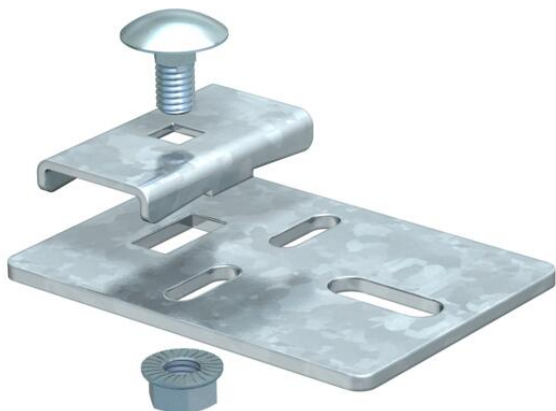

Muszaki adatlap

Támasztóelem

Cikkszám: 6221009

Támasztóelemek alkalmazásával a kábeltrák vertikális iránytörése esetén rögzíthetők a tartószerkezethez.

St acél

FS szalaghorganyzott

Törzsadatok

Cikkszám	6221009
Típus	LAL 70 FS
1. megnevezés	alátámasztás
2. megnevezés	kábeltrához
Gyártó	OBO
Méret	70x50
Anyag	acél
Felület	szalaghorganyzott
Felületi szabvány	DIN EN 10346
Legkisebb eladási egység mennyiségegység	20 Darab
Súly	10,2 kg
súly-mértékegység	kg/100 darab

Muszaki adatlap

Támasztóelem

Cikkszám: 6221009

Méreték

Magasság | 45 mm