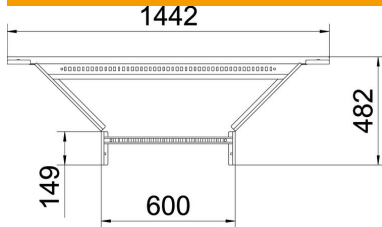

Muszaki adatlap

Beépíthető leágazóidom, 60 FT

Cikkszám: 6225878

Beépíthető leágazóidom, hegesztett létrafokkal, 60 mm oldalmagasságú kábellétrához.
A szükséges mennyiségű összekötőt külön kell megrendelni.

CE

St acél

FT merítetten tűzihorganyzott

Törzsadatok

Cikkszám	6225878
Típus	LAA 660 R3 FT
1. megnevezés	Beépíthető leágazás
2. megnevezés	kábellétrához
Gyártó	OBO
Méret	60x600
Anyag	acél
Felület	merítetten tűzihorganyzott
Felületi szabvány	DIN EN ISO 1461
Legkisebb eladási egység mennyiségegység	1 Darab
Súly	410 kg
súly-mértékegység	kg/100 darab

Muszaki adatlap

Beépíthető leágazóidom, 60 FT

Cikkszám: 6225878

Méretetek

szélesség	600 mm
Magasság	60 mm
B méret	600 mm
R méret	300 mm

Műszaki adatok

A létrafokok kivitele	Profil perforált
Az oldalprofil kivitele	lapos profil
Összekötők kivitele	összekötő nélkül
Tűzálló kábelrendszerek –	nem
Rozsdamentes acél, maratott	nem
Nagyfeszítávú kivitel	nem
Pofa-lemezvastagság	1,5 mm