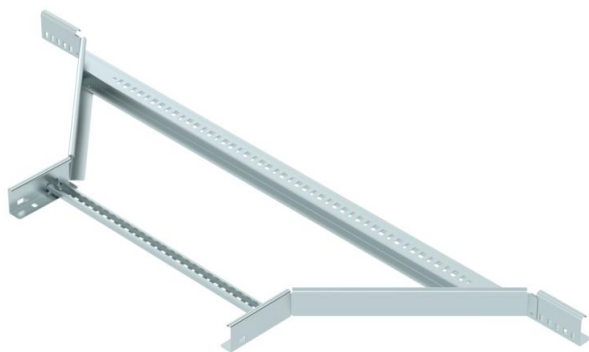

Muszaki adatlap

Beépíthető leágazóidom, 60 FS

Cikkszám: 6225858

Beépíthető leágazóidom, hegesztett létrafokkal, 60 mm oldalmagasságú kábellétrához.
A szükséges mennyiségű összekötőt külön kell megrendelni.

St acél

FS szalaghorganyzott

Törzsadatok

Cikkszám	6225858
1. megnevezés	Beépíthető leágazás
2. megnevezés	kábellétrához
Gyártó	OBO
Méret	60x600
Anyag	acél
Felület	szalaghorganyzott
Felületi szabvány	DIN EN 10346
Legkisebb eladási egység mennyiségegység	1 Darab
Súly	395 kg
súly-mértékegység	kg/100 darab

Muszaki adatlap

Beépíthető leágazóidom, 60 FS

Cikkszám: 6225858

Méretetek

szélesség	600 mm
Magasság	60 mm
B méret	600 mm
R méret	300 mm

Műszaki adatok

A létrafokok kivitele	Profil perforált
Az oldalprofil kivitele	lapos profil
Összekötők kivitele	összekötő nélkül
Tűzálló kábelrendszerek –	nem
Rozsdamentes acél, maratott	nem
Nagyfeszítávú kivitel	nem
Pofa-lemezvastagság	1,5 mm