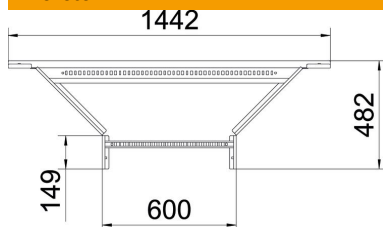

Muszaki adatlap

Beépíthető leágazóidom, 60 FS

Cikkszám: 6225858

Beépíthető leágazóidom, hegesztett létrafokkal, 60 mm oldalmagasságú kábellétrához.
A szükséges mennyiségű összekötőt külön kell megrendelni.

St acél

FS szalaghorganyzott

Törzsadatok

Cikkszám	6225858
1. megnevezés	Beépíthető leágazás
2. megnevezés	kábellétrához
Gyártó	OBO
Méret	60x600
Anyag	acél
Felület	szalaghorganyzott
Felületi szabvány	DIN EN 10346
Legkisebb eladási egység mennyiségegység	1 Darab
Súly	395 kg
súly-mértékegység	kg/100 darab

Muszaki adatlap

Beépíthető leágazóidom, 60 FS

Cikkszám: 6225858

Méretetek

szélesség	600 mm
Magasság	60 mm
B méret	600 mm
R méret	300 mm

Műszaki adatok

A létrafokok kivitele	Profil perforált
Az oldalprofil kivitele	lapos profil
Összekötők kivitele	összekötő nélkül
Tűzálló kábelrendszerek –	nem
Rozsdamentes acél, maratott	nem
Nagyfeszítávú kivitel	nem
Pofa-lemezvastagság	1,5 mm