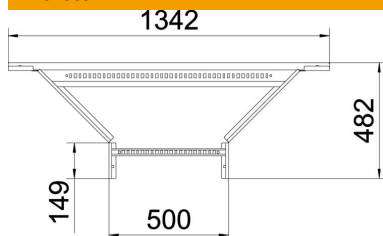

Muszaki adatlap

Beépíthető leágazóidom, 60 FT

Cikkszám: 6225876

Beépíthető leágazóidom, hegesztett létrafokkal, 60 mm oldalmagasságú kábellétrához.
A szükséges mennyiségű összekötőt külön kell megrendelni.

CE

St acél

FT merítetten tűzihorganyzott

Törzsadatok

Cikkszám	6225876
Típus	LAA 650 R3 FT
1. megnevezés	Beépíthető leágazás
2. megnevezés	kábellétrához
Gyártó	OBO
Méret	60x500
Anyag	acél
Felület	merítetten tűzihorganyzott
Felületi szabvány	DIN EN ISO 1461
Legkisebb eladási egység mennyiségegység	1 Darab
Súly	387 kg
súly-mértékegység	kg/100 darab

Muszaki adatlap

Beépíthető leágazóidom, 60 FT

Cikkszám: 6225876

Méretetek

szélesség	500 mm
Magasság	60 mm
B méret	500 mm
R méret	300 mm

Műszaki adatok

A létrafokok kivitele	Profil perforált
Az oldalprofil kivitele	lapos profil
Összekötők kivitele	összekötő nélkül
Tűzálló kábelrendszerek –	nem
Rozsdamentes acél, maratott	nem
Nagyfeszítvű kivitel	nem
Pofa-lemezvastagság	1,5 mm