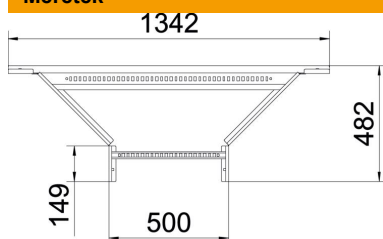

Muszaki adatlap

Beépíthető leágazóidom, 60 FS

Cikkszám: 6225856

Beépíthető leágazóidom, hegesztett létrafokkal, 60 mm oldalmagasságú kábellétrához.
A szükséges mennyiségű összekötőt külön kell megrendelni.

St acél

FS szalaghorganyzott

Törzsadatok

Cikkszám	6225856
1. megnevezés	Beépíthető leágazás
2. megnevezés	kábellétrához
Gyártó	OBO
Méret	60x500
Anyag	acél
Felület	szalaghorganyzott
Felületi szabvány	DIN EN 10346
Legkisebb eladási egység mennyiségegység	1 Darab
Súly	373 kg
súly-mértékegység	kg/100 darab

Műszaki adatlap

Beépíthető leágazóidom, 60 FS

Cikkszám: 6225856

Méretetek

szélesség	500 mm
Magasság	60 mm
B méret	500 mm
R méret	300 mm

Műszaki adatok

A létrafokok kivitele	Profil perforált
Az oldalprofil kivitele	lapos profil
Összekötők kivitele	összekötő nélkül
Tűzálló kábelrendszerek –	nem
Rozsdamentes acél, maratott	nem
Nagyfeszítvű kivitel	nem
Pofa-lemezvastagság	1,5 mm