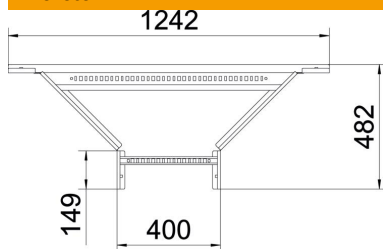

Muszaki adatlap

Beépíthető leágazóidom, 60 FT

Cikkszám: 6225874

Beépíthető leágazóidom, hegesztett létrafokkal, 60 mm oldalmagasságú kábellétrához.
A szükséges mennyiségű összekötőt külön kell megrendelni.

CE

St acél

FT merítetten tűzihorganyzott

Törzsadatok

Cikkszám	6225874
Típus	LAA 640 R3 FT
1. megnevezés	Beépíthető leágazás
2. megnevezés	kábellétrához
Gyártó	OBO
Méret	60x400
Anyag	acél
Felület	merítetten tűzihorganyzott
Felületi szabvány	DIN EN ISO 1461
Legkisebb eladási egység mennyiségegység	1 Darab
Súly	363 kg
súly-mértékegység	kg/100 darab

Muszaki adatlap

Beépíthető leágazóidom, 60 FT

Cikkszám: 6225874

Méretetek

szélesség	400 mm
Magasság	60 mm
B méret	400 mm
R méret	300 mm

Műszaki adatok

A létrafokok kivitele	Profil perforált
Az oldalprofil kivitele	lapos profil
Összekötők kivitele	összekötő nélkül
Tűzálló kábelrendszerek –	nem
Rozsdamentes acél, maratott	nem
Nagyfeszítvű kivitel	nem
Pofa-lemezvastagság	1,5 mm