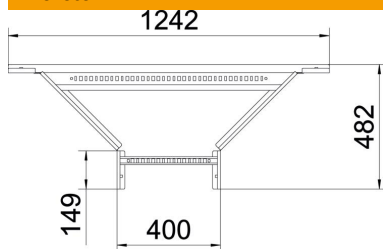

Muszaki adatlap

Beépíthető leágazóidom, 60 FS

Cikkszám: 6225854

Beépíthető leágazóidom, hegesztett létrafokkal, 60 mm oldalmagasságú kábellétrához.
A szükséges mennyiségű összekötőt külön kell megrendelni.

St acél

FS szalaghorganyzott

Törzsadatok

Cikkszám	6225854
1. megnevezés	Beépíthető leágazás
2. megnevezés	kábellétrához
Gyártó	OBO
Méret	60x400
Anyag	acél
Felület	szalaghorganyzott
Felületi szabvány	DIN EN 10346
Legkisebb eladási egység mennyiségegység	1 Darab
Súly	351 kg
súly-mértékegység	kg/100 darab

Muszaki adatlap

Beépíthető leágazóidom, 60 FS

Cikkszám: 6225854

Méretetek

szélesség	400 mm
Magasság	60 mm
B méret	400 mm
R méret	300 mm

Műszaki adatok

A létrafokok kivitele	Profil perforált
Az oldalprofil kivitele	lapos profil
Összekötők kivitele	összekötő nélkül
Tűzálló kábelrendszerek –	nem
Rozsdamentes acél, maratott	nem
Nagyfeszítávú kivitel	nem
Pofa-lemezvastagság	1,5 mm