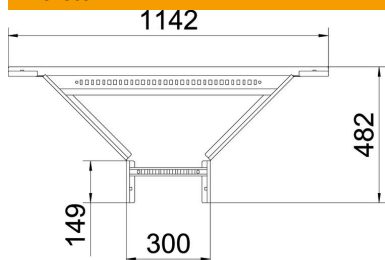

### Törzsadatok

Cikkszám	6225872
Típus	LAA 630 R3 FT
1. megnevezés	Beépíthető leágazás
2. megnevezés	kábellétrához
Gyártó	OBO
Méret	60x300
Anyag	acél
Felület	merítetten tűzihorganyzott
Felületi szabvány	DIN EN ISO 1461
Legkisebb eladási egység mennyiségegység	1 Darab
Súly	339 kg
súly-mértékegység	kg/100 darab

## Méretetek

szélesség	300 mm
Magasság	60 mm
B méret	300 mm
R méret	300 mm