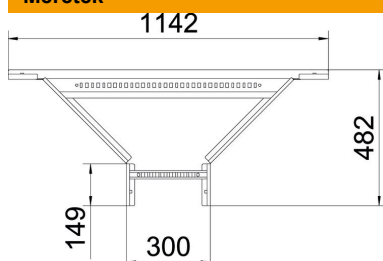

Muszaki adatlap

Beépíthető leágazóidom, 60 FS

Cikkszám: 6225852

Beépíthető leágazóidom, hegesztett létrafokkal, 60 mm oldalmagasságú kábellétrához.
A szükséges mennyiségű összekötőt külön kell megrendelni.

St acél

FS szalaghorganyzott

Törzsadatok

Cikkszám	6225852
1. megnevezés	Beépíthető leágazás
2. megnevezés	kábellétrához
Gyártó	OBO
Méret	60x300
Anyag	acél
Felület	szalaghorganyzott
Felületi szabvány	DIN EN 10346
Legkisebb eladási egység mennyiségegység	1 Darab
Súly	328 kg
súly-mértékegység	kg/100 darab

Muszaki adatlap

Beépíthető leágazóidom, 60 FS

Cikkszám: 6225852

Méretetek

szélesség	300 mm
Magasság	60 mm
B méret	300 mm
R méret	300 mm

Műszaki adatok

A létrafokok kivitele	Profil perforált
Az oldalprofil kivitele	lapos profil
Összekötők kivitele	összekötő nélkül
Tűzálló kábelrendszerek –	nem
Rozsdamentes acél, maratott	nem
Nagyfeszítávú kivitel	nem
Pofa-lemezvastagság	1,5 mm