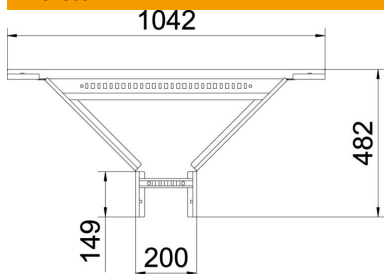

Muszaki adatlap

Beépíthető leágazóidom, 60 FT

Cikkszám: 6225870

Beépíthető leágazóidom, hegesztett létrafokkal, 60 mm oldalmagasságú kábellétrához.
A szükséges mennyiségű összekötőt külön kell megrendelni.

CE

St acél

FT merítetten tűzihorganyzott

Törzsadatok

Cikkszám	6225870
Típus	LAA 620 R3 FT
1. megnevezés	Beépíthető leágazás
2. megnevezés	kábellétrához
Gyártó	OBO
Méret	60x200
Anyag	acél
Felület	merítetten tűzihorganyzott
Felületi szabvány	DIN EN ISO 1461
Legkisebb eladási egység mennyiségegység	1 Darab
Súly	316 kg
súly-mértékegység	kg/100 darab

Muszaki adatlap

Beépíthető leágazóidom, 60 FT

Cikkszám: 6225870

Méretetek

szélesség	200 mm
Magasság	60 mm
B méret	200 mm
R méret	300 mm

Műszaki adatok

A létrafokok kivitele	Profil perforált
Az oldalprofil kivitele	lapos profil
Összekötők kivitele	összekötő nélkül
Tűzálló kábelrendszerek –	nem
Rozsdamentes acél, maratott	nem
Nagyfeszítvű kivitel	nem
Pofa-lemezvastagság	1,5 mm