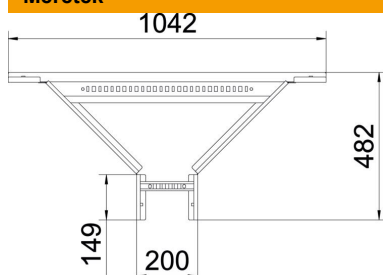

### Törzsadatok

Cikkszám	6225850
1. megnevezés	Beépíthető leágazás
2. megnevezés	kábellétrához
Gyártó	OBO
Méret	60x200
Anyag	acél
Felület	szalaghorganyzott
Felületi szabvány	DIN EN 10346
Legkisebb eladási egység mennyiségegység	1 Darab
Súly	306 kg
súly-mértékegység	kg/100 darab

## Méretetek

szélesség	200 mm
Magasság	60 mm
B méret	200 mm
R méret	300 mm