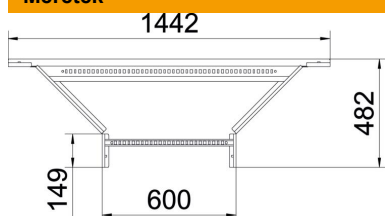

### Törzsadatok

Cikkszám	6225940
Típus	LAA 1160 R3 FT
1. megnevezés	Beépíthető leágazás
2. megnevezés	kábellétrához
Gyártó	OBO
Méret	110x600
Anyag	acél
Felület	merítetten tűzihorganyzott
Felületi szabvány	DIN EN ISO 1461
Legkisebb eladási egység mennyiségegység	1 Darab
Súly	497 kg
súly-mértékegység	kg/100 darab

## Méretetek

szélesség	600 mm
Magasság	110 mm
B méret	600 mm
R méret	300 mm