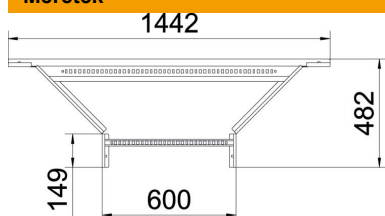

### Törzsadatok

Cikkszám	6225918
Típus	LAA 1160 R3 FS
1. megnevezés	Beépíthető leágazás
2. megnevezés	kábellétrához
Gyártó	OBO
Méret	110x600
Anyag	acél
Felület	szalaghorganyzott
Felületi szabvány	DIN EN 10346
Legkisebb eladási egység mennyiségegység	1 Darab
Súly	480 kg
súly-mértékegység	kg/100 darab

## Méretetek

szélesség	600 mm
Magasság	110 mm
B méret	600 mm
R méret	300 mm