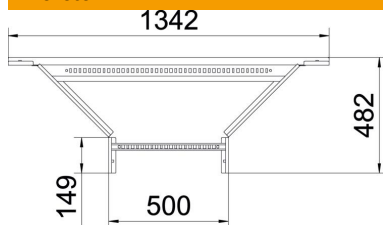

Muszaki adatlap

Beépíthető leágazóidom, 110 FS

Cikkszám: 6225916

Beépíthető leágazóidom hegesztett létrafokkal minden 110 mm oldalmagasságú kábellétrához.
A szükséges mennyiségű összekötőt külön kell megrendelni.

St acél

FS szalaghorganyzott

Törzsadatok

Cikkszám	6225916
Típus	LAA 1150 R3 FS
1. megnevezés	Beépíthető leágazás
2. megnevezés	kábellétrához
Gyártó	OBO
Méret	110x500
Anyag	acél
Felület	szalaghorganyzott
Felületi szabvány	DIN EN 10346
Legkisebb eladási egység mennyiségegység	1 Darab
Súly	457 kg
súly-mértékegység	kg/100 darab

Muszaki adatlap

Beépíthető leágazóidom, 110 FS

Cikkszám: 6225916

Méreték

szélesség	500 mm
Magasság	110 mm
B méret	500 mm
R méret	300 mm

Műszaki adatok

A létrafokok kivitele	Profil perforált
Az oldalprofil kivitele	lapos profil
Összekötők kivitele	összekötő nélkül
Tűzálló kábelrendszerek –	nem
Rozsdamentes acél, maratott	nem
Nagyfeszítvű kivitel	nem
Pofa-lemezvastagság	1,5 mm