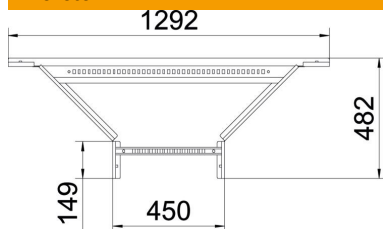

Muszaki adatlap

Beépíthető leágazóidom

Cikkszám: 6225936

Beépíthető leágazóidom hegesztett létrafokkal minden 110 mm oldalmagasságú kábellétrához.
A szükséges mennyiségű összekötőt külön kell megrendelni.

CE

St acél

FT merítetten tűzihorganyzott

Törzsadatok

Cikkszám	6225936
Típus	LAA 1145 R3 FT
1. megnevezés	Beépíthető leágazás
2. megnevezés	kábellétrához
Gyártó	OBO
Méret	110x450
Anyag	acél
Felület	merítetten tűzihorganyzott
Felületi szabvány	DIN EN ISO 1461
Legkisebb eladási egység mennyiségegység	1 Darab
Súly	461 kg
súly-mértékegység	kg/100 darab

Muszaki adatlap

Beépíthető leágazóidom

Cikkszám: 6225936

Méretek

szélesség	450 mm
Magasság	110 mm
B méret	450 mm
R méret	300 mm

Műszaki adatok

A létrafokok kivitele	Profil perforált
Az oldalprofil kivitele	lapos profil
Összekötők kivitele	összekötő nélkül
Tűzálló kábelrendszerek –	nem
Rozsdamentes acél, maratott	nem
Nagyfeszítávú kivitel	nem
Pofa-lemezvastagság	1,5 mm