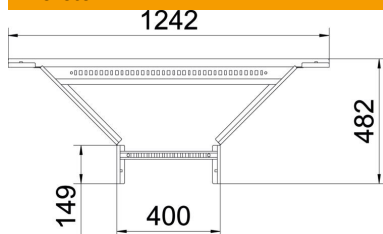

Muszaki adatlap

Beépíthető leágazóidom, 110 FS

Cikkszám: 6225914

Beépíthető leágazóidom hegesztett létrafokkal minden 110 mm oldalmagasságú kábellétrához.
A szükséges mennyiségű összekötőt külön kell megrendelni.

St acél

FS szalaghorganyzott

Törzsadatok

Cikkszám	6225914
Típus	LAA 1140 R3 FS
1. megnevezés	Beépíthető leágazás
2. megnevezés	kábellétrához
Gyártó	OBO
Méret	110x400
Anyag	acél
Felület	szalaghorganyzott
Felületi szabvány	DIN EN 10346
Legkisebb eladási egység mennyiségegység	1 Darab
Súly	434 kg
súly-mértékegység	kg/100 darab

Muszaki adatlap

Beépíthető leágazóidom, 110 FS

Cikkszám: 6225914

Méretetek

szélesség	400 mm
Magasság	110 mm
B méret	400 mm
R méret	300 mm

Műszaki adatok

A létrafokok kivitele	Profil perforált
Az oldalprofil kivitele	lapos profil
Összekötők kivitele	összekötő nélkül
Tűzálló kábelrendszerek –	nem
Rozsdamentes acél, maratott	nem
Nagyfeszítvű kivitel	nem
Pofa-lemezevastagság	1,5 mm