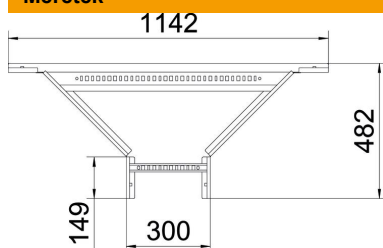

Muszaki adatlap

Beépíthető leágazóidom, 110 FT

Cikkszám: 6225932

Beépíthető leágazóidom hegesztett létrafokkal minden 110 mm oldalmagasságú kábellétrához.
A szükséges mennyiségű összekötőt külön kell megrendelni.

CE

St acél

FT merítetten tűzihorganyzott

Törzsadatok

Cikkszám	6225932
Típus	LAA 1130 R3 FT
1. megnevezés	Beépíthető leágazás
2. megnevezés	kábellétrához
Gyártó	OBO
Méret	110x300
Anyag	acél
Felület	merítetten tűzihorganyzott
Felületi szabvány	DIN EN ISO 1461
Legkisebb eladási egység mennyiségegység	1 Darab
Súly	426 kg
súly-mértékegység	kg/100 darab

Muszaki adatlap

Beépíthető leágazóidom, 110 FT

Cikkszám: 6225932

Méretetek

szélesség	300 mm
Magasság	110 mm
B méret	300 mm
R méret	300 mm

Műszaki adatok

A létrafokok kivitele	Profil perforált
Az oldalprofil kivitele	lapos profil
Összekötők kivitele	összekötő nélkül
Tűzálló kábelrendszerek –	nem
Rozsdamentes acél, maratott	nem
Nagyfeszítávú kivitel	nem
Pofa-lemezvastagság	1,5 mm