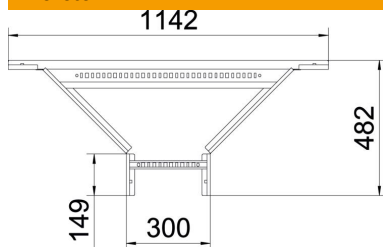

### Törzsadatok

Cikkszám	6225912
Típus	LAA 1130 R3 FS
1. megnevezés	Beépíthető leágazás
2. megnevezés	kábellétrához
Gyártó	OBO
Méret	110x300
Anyag	acél
Felület	szalaghorganyzott
Felületi szabvány	DIN EN 10346
Legkisebb eladási egység mennyiségegység	1 Darab
Súly	411 kg
súly-mértékegység	kg/100 darab

## Méretetek

szélesség	300 mm
Magasság	110 mm
B méret	300 mm
R méret	300 mm