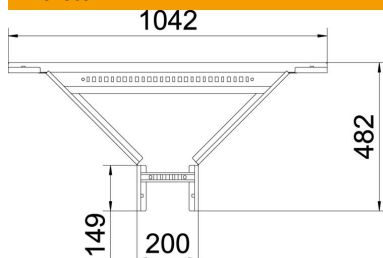

Muszaki adatlap

Beépíthető leágazóidom, 110 FT

Cikkszám: 6225930

Beépíthető leágazóidom hegesztett létrafokkal minden 110 mm oldalmagasságú kábellétrához.
A szükséges mennyiségű összekötőt külön kell megrendelni.

CE

St acél

FT merítetten tűzihorganyzott

Törzsadatok

Cikkszám	6225930
Típus	LAA 1120 R3 FT
1. megnevezés	Beépíthető leágazás
2. megnevezés	kábellétrához
Gyártó	OBO
Méret	110x200
Anyag	acél
Felület	merítetten tűzihorganyzott
Felületi szabvány	DIN EN ISO 1461
Legkisebb eladási egység mennyiségegység	1 Darab
Súly	401 kg
súly-mértékegység	kg/100 darab

Muszaki adatlap

Beépíthető leágazóidom, 110 FT

Cikkszám: 6225930

Méreték

szélesség	200 mm
Magasság	110 mm
B méret	200 mm
R méret	300 mm

Műszaki adatok

A létrafokok kivitele	Profil perforált
Az oldalprofil kivitele	lapos profil
Összekötők kivitele	összekötő nélkül
Tűzálló kábelrendszerek –	nem
Rozsdamentes acél, maratott	nem
Nagyfeszítávú kivitel	nem
Pofa-lemezvastagság	1,5 mm