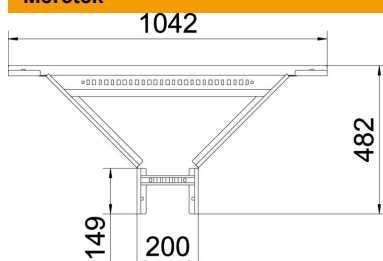

Muszaki adatlap

Beépíthető leágazóidom, 110 FS

Cikkszám: 6225910

Beépíthető leágazóidom hegesztett létrafokkal minden 110 mm oldalmagasságú kábellétrához.
A szükséges mennyiségű összekötőt külön kell megrendelni.

St acél

FS szalaghorganyzott

Törzsadatok

Cikkszám	6225910
Típus	LAA 1120 R3 FS
1. megnevezés	Beépíthető leágazás
2. megnevezés	kábellétrához
Gyártó	OBO
Méret	110x200
Anyag	acél
Felület	szalaghorganyzott
Felületi szabvány	DIN EN 10346
Legkisebb eladási egység mennyiségegység	1 Darab
Súly	389 kg
súly-mértékegység	kg/100 darab

Muszaki adatlap

Beépíthető leágazóidom, 110 FS

Cikkszám: 6225910

Méreték

szélesség	200 mm
Magasság	110 mm
B méret	200 mm
R méret	300 mm

Műszaki adatok

A létrafokok kivitele	Profil perforált
Az oldalprofil kivitele	lapos profil
Összekötők kivitele	összekötő nélkül
Tűzálló kábelrendszerek –	nem
Rozsdamentes acél, maratott	nem
Nagyfeszítávú kivitel	nem
Pofa-lemezvastagság	1,5 mm