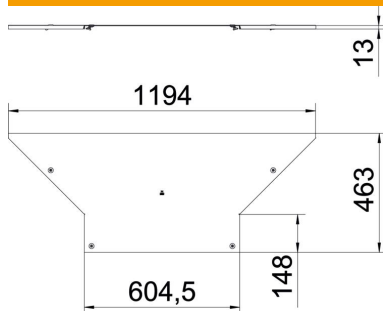

Muszaki adatlap

Fedél beépíthető-leágazóidomhoz, FT

Cikkszám: 6226340

Fedél forgóreteszekkel beépíthető-leágazóidomok lefedésére.

St acél

FT merítetten tűzihorganyzott

Törzsadatok

Cikkszám	6226340
1. megnevezés	Beépíthető leágazóidom fedél
2. megnevezés	fedélrögzítő kapoccsal
Gyártó	OBO
Méret	B600
Anyag	acél
Felület	merítetten tűzihorganyzott
Felületi szabvány	DIN EN ISO 1461
Legkisebb eladási egység mennyiségegység	1 Darab
Súly	414 kg
súly-mértékegység	kg/100 darab

Muszaki adatlap

Fedél beépíthető-leágazóidomhoz, FT

Cikkszám: 6226340

Méretetek

szélesség	600 mm
lemezvastagság	1,25 mm
B méret	600 mm

Műszaki adatok

Rögzítési mód	Forgóretesz
Alkalmazható kábellétrához	igen
Alkalmazható kábeltálcához	nem
Anyagvastagság	1,25 mm
Rozsdamentes acél, maratott	nem
Nagyfeszítvű kivitel	nem