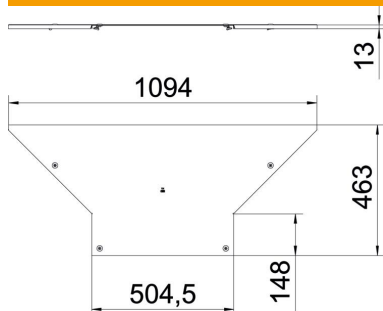

Muszaki adatlap

Fedél beépíthető-leágazóidomhoz, FT

Cikkszám: 6226338

Fedél forgóreteszekkel beépíthető-leágazóidomok lefedésére.

St acél

FT merítetten tűzihorganyzott

Törzsadatok

Cikkszám	6226338
1. megnevezés	Beépíthető leágazóidom fedél
2. megnevezés	fedélrögzítő kapoccsal
Gyártó	OBO
Méret	B500
Anyag	acél
Felület	merítetten tűzihorganyzott
Felületi szabvány	DIN EN ISO 1461
Legkisebb eladási egység mennyiségegység	1 Darab
Súly	365 kg
súly-mértékegység	kg/100 darab

Muszaki adatlap

Fedél beépíthető-leágazóidomhoz, FT

Cikkszám: 6226338

Méretetek

szélesség	500 mm
lemezvastagság	1,25 mm
B méret	500 mm

Műszaki adatok

Rögzítési mód	Forgóretesz
Alkalmazható kábellétrához	igen
Alkalmazható kábeltálcához	nem
Anyagvastagság	1,25 mm
Rozsdamentes acél, maratott	nem
Nagyfeszítvű kivitel	nem