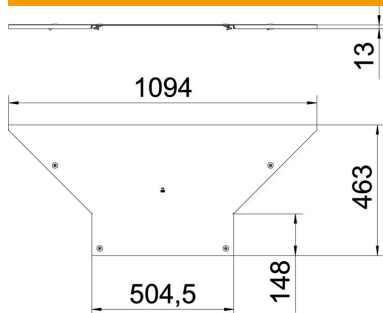

## Törzsadatok

|   |                              |
|---|------------------------------|
| Cikkszám                                    | 6226316                      |
| 1. megnevezés                               | Beépíthető leágazóidom fedél |
| 2. megnevezés                               | fedélrögzítő kapoccsal       |
| Gyártó                                      | OBO                          |
| Méret                                       | B500                         |
| Anyag                                       | acél                         |
| Felület                                     | szalaghorganyzott            |
| Felületi szabvány                           | DIN EN 10346                 |
| Legkisebb eladási egység<br>mennyiségegység | 1<br>Darab                   |
| Súly  | 351 kg                       |
| súly-mértékegység                           | kg/100 darab                 |

## Méretetek

|                |         |
|----------------|---------|
| szélesség      | 500 mm  |
| lemezvastagság | 1,25 mm |
| B méret        | 500 mm  |