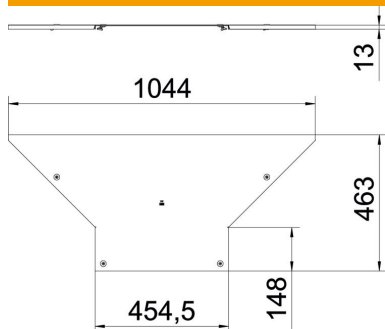

Muszaki adatlap

Fedél beépíthető-leágazóidomhoz, FT

Cikkszám: 6226336

Fedél forgóreteszekkel beépíthető-leágazóidomok lefedésére.

St acél

FT merítetten tűzihorganyzott

Törzsadatok

Cikkszám	6226336
1. megnevezés	Beépíthető leágazóidom fedél
2. megnevezés	fedélrögzítő kapoccsal
Gyártó	OBO
Méret	B450
Anyag	acél
Felület	merítetten tűzihorganyzott
Felületi szabvány	DIN EN ISO 1461
Legkisebb eladási egység mennyiségegység	1 Darab
Súly	341 kg
súly-mértékegység	kg/100 darab

Muszaki adatlap

Fedél beépíthető-leágazóidomhoz, FT

Cikkszám: 6226336

Méreték

szélesség	450 mm
lemezvastagság	1,25 mm
B méret	450 mm

Műszaki adatok

Rögzítési mód	Forgóretesz
Alkalmazható kábellétrához	igen
Alkalmazható kábeltálcához	nem
Anyagvastagság	1,25 mm
Rozsdamentes acél, maratott	nem
Nagyfeszítvű kivitel	nem