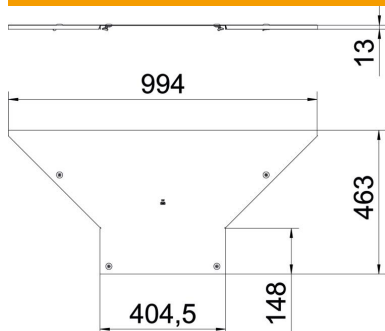

Muszaki adatlap

Fedél beépíthető-leágazóidomhoz, FS

Cikkszám: 6226314

Fedél forgóreteszekkel beépíthető-leágazóidomok lefedésére.

St acél

FS szalaghorganyzott

Törzsadatok

Cikkszám	6226314
1. megnevezés	Beépíthető leágazóidom fedél
2. megnevezés	fedélrögzítő kapoccsal
Gyártó	OBO
Méret	B400
Anyag	acél
Felület	szalaghorganyzott
Felületi szabvány	DIN EN 10346
Legkisebb eladási egység mennyiségegység	1 Darab
Súly	303 kg
súly-mértékegység	kg/100 darab

Muszaki adatlap

Fedél beépíthető-leágazóidomhoz, FS

Cikkszám: 6226314

Méreték

szélesség	400 mm
lemezvastagság	1 mm
B méret	400 mm

Műszaki adatok

Rögzítési mód	Forgóretesz
Alkalmazható kábeltrához	igen
Alkalmazható kábeltálcához	nem
Anyagvastagság	1 mm
Rozsdamentes acél, maratott	nem
Nagyfeszítvű kivitel	nem